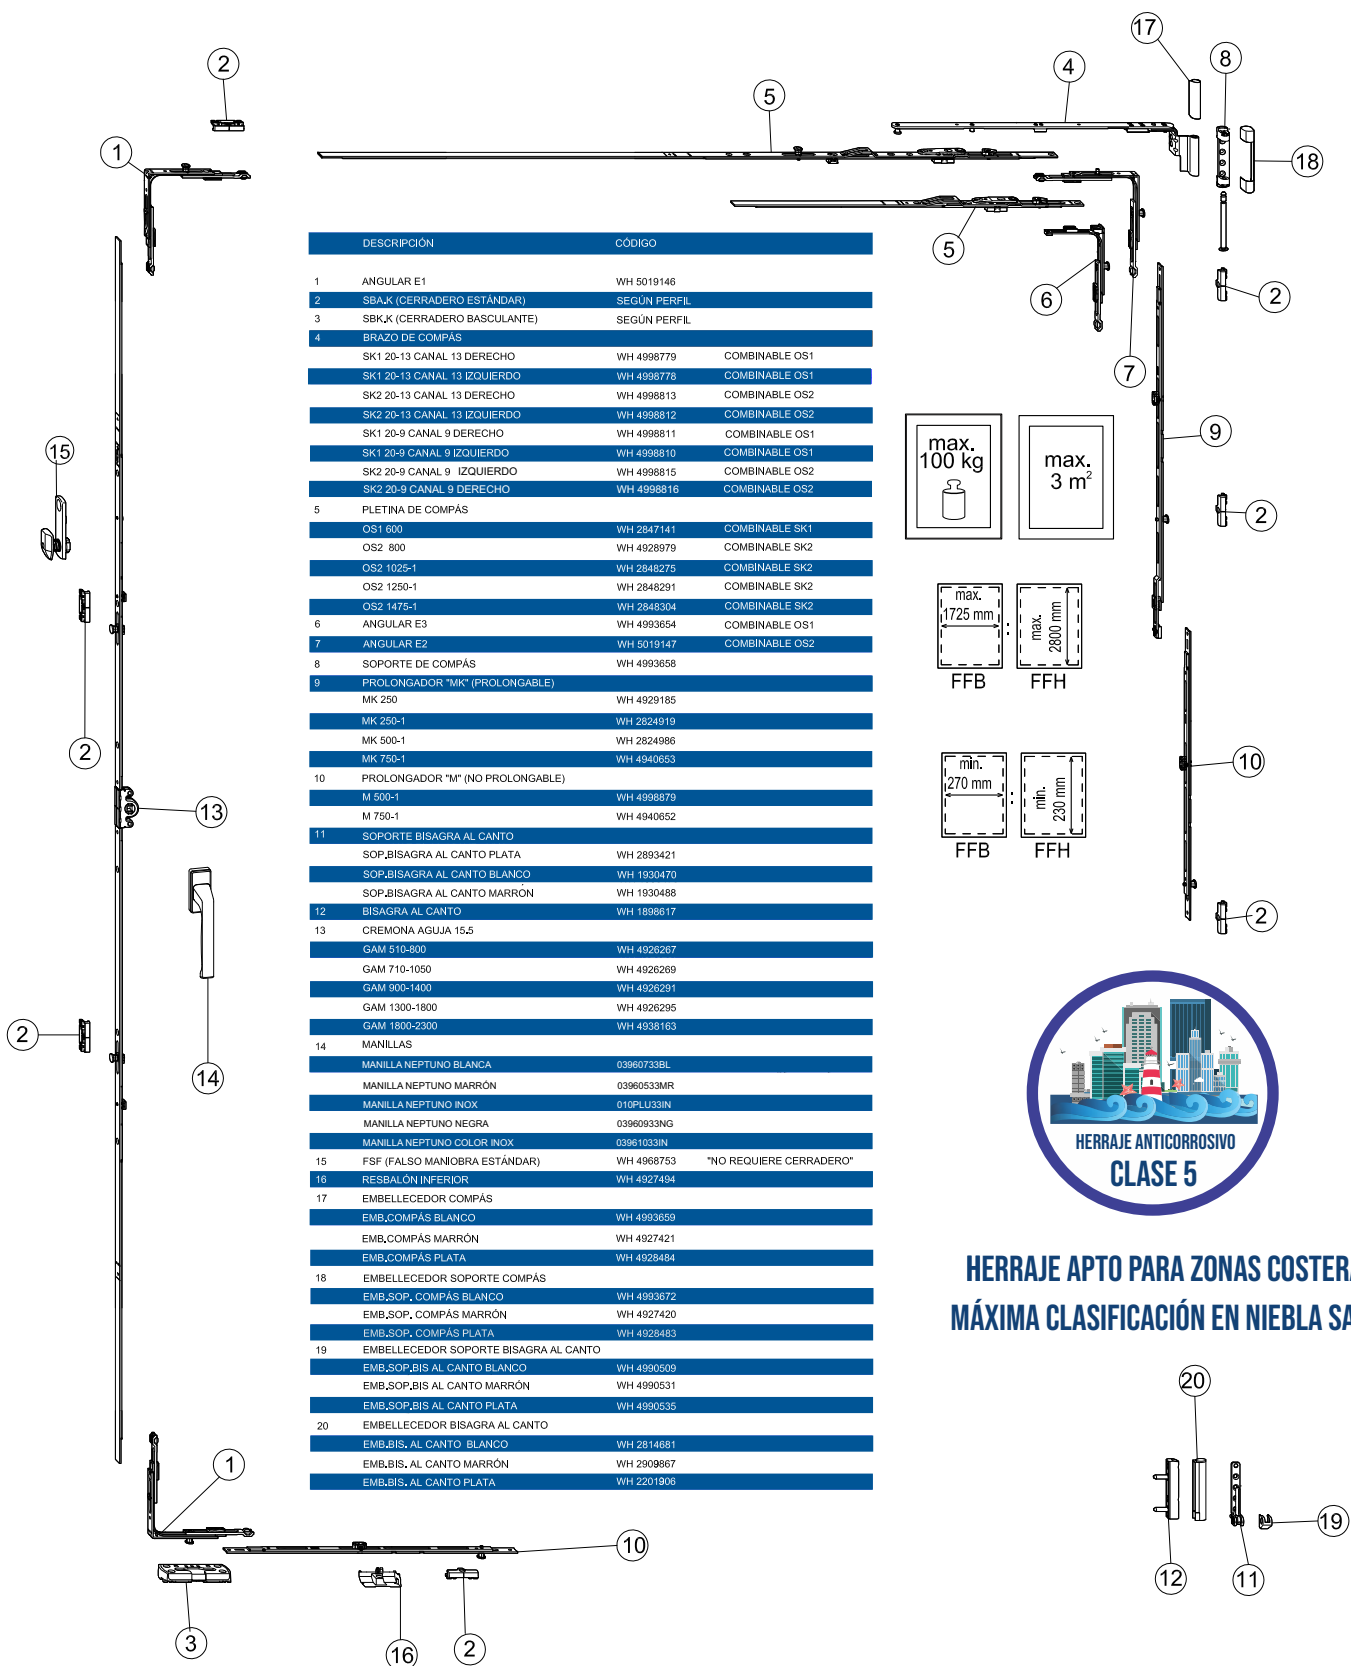

El Herraje Practicable Oscilobatiente Cota Variable

WINK HAUS

DESCRIPCIÓN	CÓDIGO		
1 ANGULAR E1	WH 5019146		
2 SBA,K (CERRADERO ESTÁNDAR)	SEGUN PERFIL		
3 SBK,K (CERRADERO BASCULANTE)	SEGUN PERFIL		
4 BRAZO DE COMPÁS			
SK1 20-13 CANAL 13 DERECHO	WH 4998779	COMBINABLE OS1	
SK2 20-13 CANAL 13 DERECHO	WH 4998813	COMBINABLE OS2	
SK2 20-13 CANAL 13 IZQUIERDO	WH 4998812	COMBINABLE OS2	
SK1 20-9 CANAL 9 DERECHO	WH 4998811	COMBINABLE OS1	
SK1 20-9 CANAL 9 IZQUIERDO	WH 4998810	COMBINABLE OS1	
SK2 20-9 CANAL 9 IZQUIERDO	WH 4998815	COMBINABLE OS2	
SK2 20-9 CANAL 9 DERECHO	WH 4998816	COMBINABLE OS2	
5 PLETINA DE COMPÁS			
OS1 600	WH 2847141	COMBINABLE SK1	
OS2 800	WH 4928979	COMBINABLE SK2	
OS2 1025-1	WH 2848275	COMBINABLE SK2	
OS2 1250-1	WH 2848291	COMBINABLE SK2	
OS2 1475-1	WH 2848304	COMBINABLE SK2	
6 ANGULAR E3	WH 4993654	COMBINABLE OS1	
7 ANGULAR E2	WH 5019147	COMBINABLE OS2	
8 SOPORTE DE COMPÁS	WH 4993658		
9 PROLONGADOR "MK" (PROLONGABLE)			
MK 250	WH 4929185		
MK 250-1	WH 2824919		
MK 500-1	WH 2824986		
MK 750-1	WH 4940653		
10 PROLONGADOR "M" (NO PROLONGABLE)			
M 500-1	WH 4998879		
M 750-1	WH 4940652		
11 SOPORTE BISAGRA AL CANTO			
SOP.BISAGRA AL CANTO PLATA	WH 2893421		
SOP.BISAGRA AL CANTO BLANCO	WH 1930470		
SOP.BISAGRA AL CANTO MARRÓN	WH 1930488		
12 BISAGRA AL CANTO	WH 1898617		
13 CREMONA AGUJA 15,5			
GAM 510-800	WH 4926267		
GAM 710-1050	WH 4926269		
GAM 900-1400	WH 4926291		
GAM 1300-1800	WH 4926295		
GAM 1800-2300	WH 4938163		
14 MANILLAS			
MANILLA NEPTUNO BLANCA	0396073BL		
MANILLA NEPTUNO MARRÓN	0396053MR		
MANILLA NEPTUNO INOX	010PLUS3IN		
MANILLA NEPTUNO NEGRA	0396093NG		
MANILLA NEPTUNO COLOR INOX	03961033IN		
15 FSF (FALSO MAMOBRA ESTÁNDAR)	WH 4968753	"NO REQUIERE CERRADERO"	
16 RESBALÓN INFERIOR	WH 4927494		
17 EMBELLECEDOR COMPÁS			
EMB_COMPÁS BLANCO	WH 4993659		
EMB_COMPÁS MARRÓN	WH 4927421		
EMB_COMPÁS PLATA	WH 4928484		
18 EMBELLECEDOR SOPORTE COMPÁS			
EMB_SOP_COMPÁS BLANCO	WH 4993672		
EMB_SOP_COMPÁS MARRÓN	WH 4927420		
EMB_SOP_COMPÁS PLATA	WH 4928483		
19 EMBELLECEDOR SOPORTE BISAGRA AL CANTO			
EMB_SOP_BIS_AL_CANTO BLANCO	WH 4990509		
EMB_SOP_BIS_AL_CANTO MARRÓN	WH 4990531		
EMB_SOP_BIS_AL_CANTO PLATA	WH 4990535		
20 EMBELLECEDOR BISAGRA AL CANTO			
EMB_BIS_AL_CANTO BLANCO	WH 2814681		
EMB_BIS_AL_CANTO MARRÓN	WH 2909867		
EMB_BIS_AL_CANTO PLATA	WH 2201906		

max. 100 kg

max. 3 m²

max. 1725 mm

max. 2800 mm

FFB FFH

min. 270 mm

min. 230 mm

FFB FFH