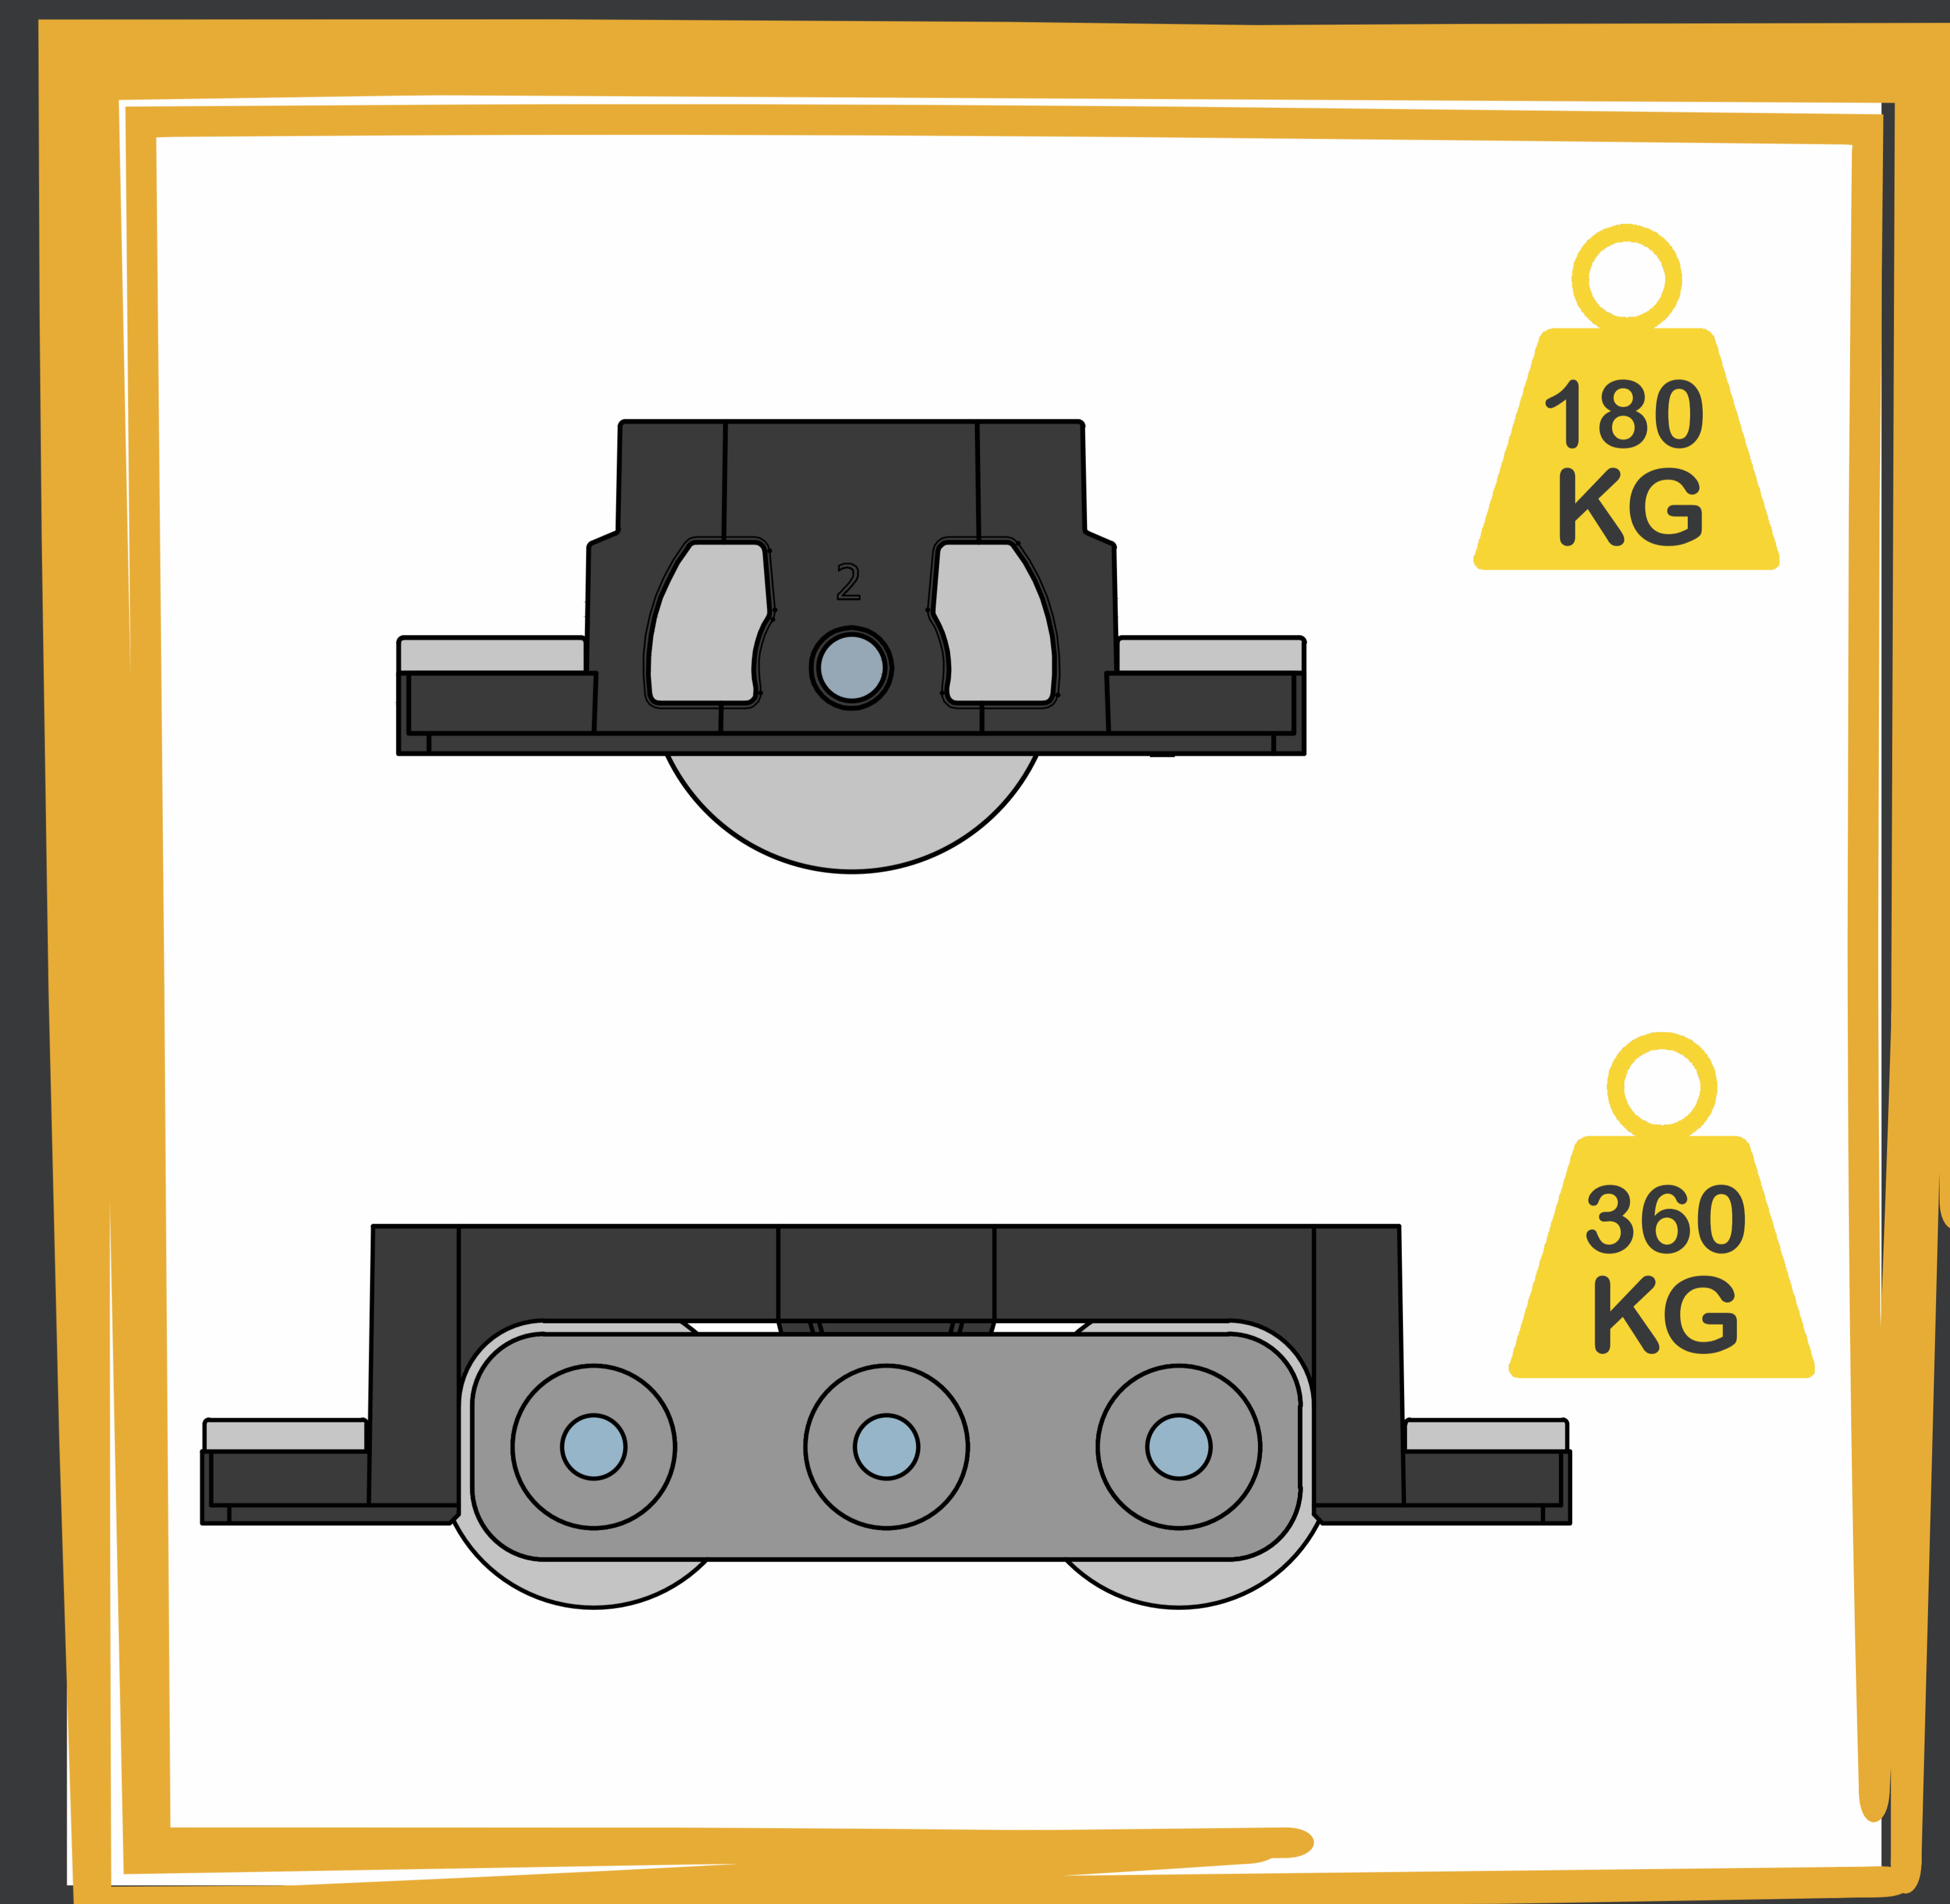

Distribuidor oficial
de

"Solo Pabose supera a Pabose"

* Pesos mencionados aplicables por hoja de ventana.

► REGULABLES

Conjunto tándem regulable
Obtén la regulación necesaria en el momento que deseas.
Casquillos de agujas de acero inoxidable.

► GRANDES APERTURAS

Conjunto fijo y tándem con soporte de Zamak, rueda de acetal con casquillo de aguja de acero inoxidable.

La solución perfecta para ventanas de gran apertura, desde los 180 kg hasta los 360 kg por Hoja.
Despreocúpate de las post ventas y utiliza PABOSE.

* Pesos mencionados aplicables por hoja de ventana.

* Pesos mencionados aplicables por hoja de ventana.

► ANTEPECHO

Conjunto fijo simple con casquillo de agujas y acero inoxidable.

La solución perfecta para ventanas "antepecho".
olvídate de la post ventas por exceso de peso y materialidad, PABOSE tiene todas las soluciones del mercado.