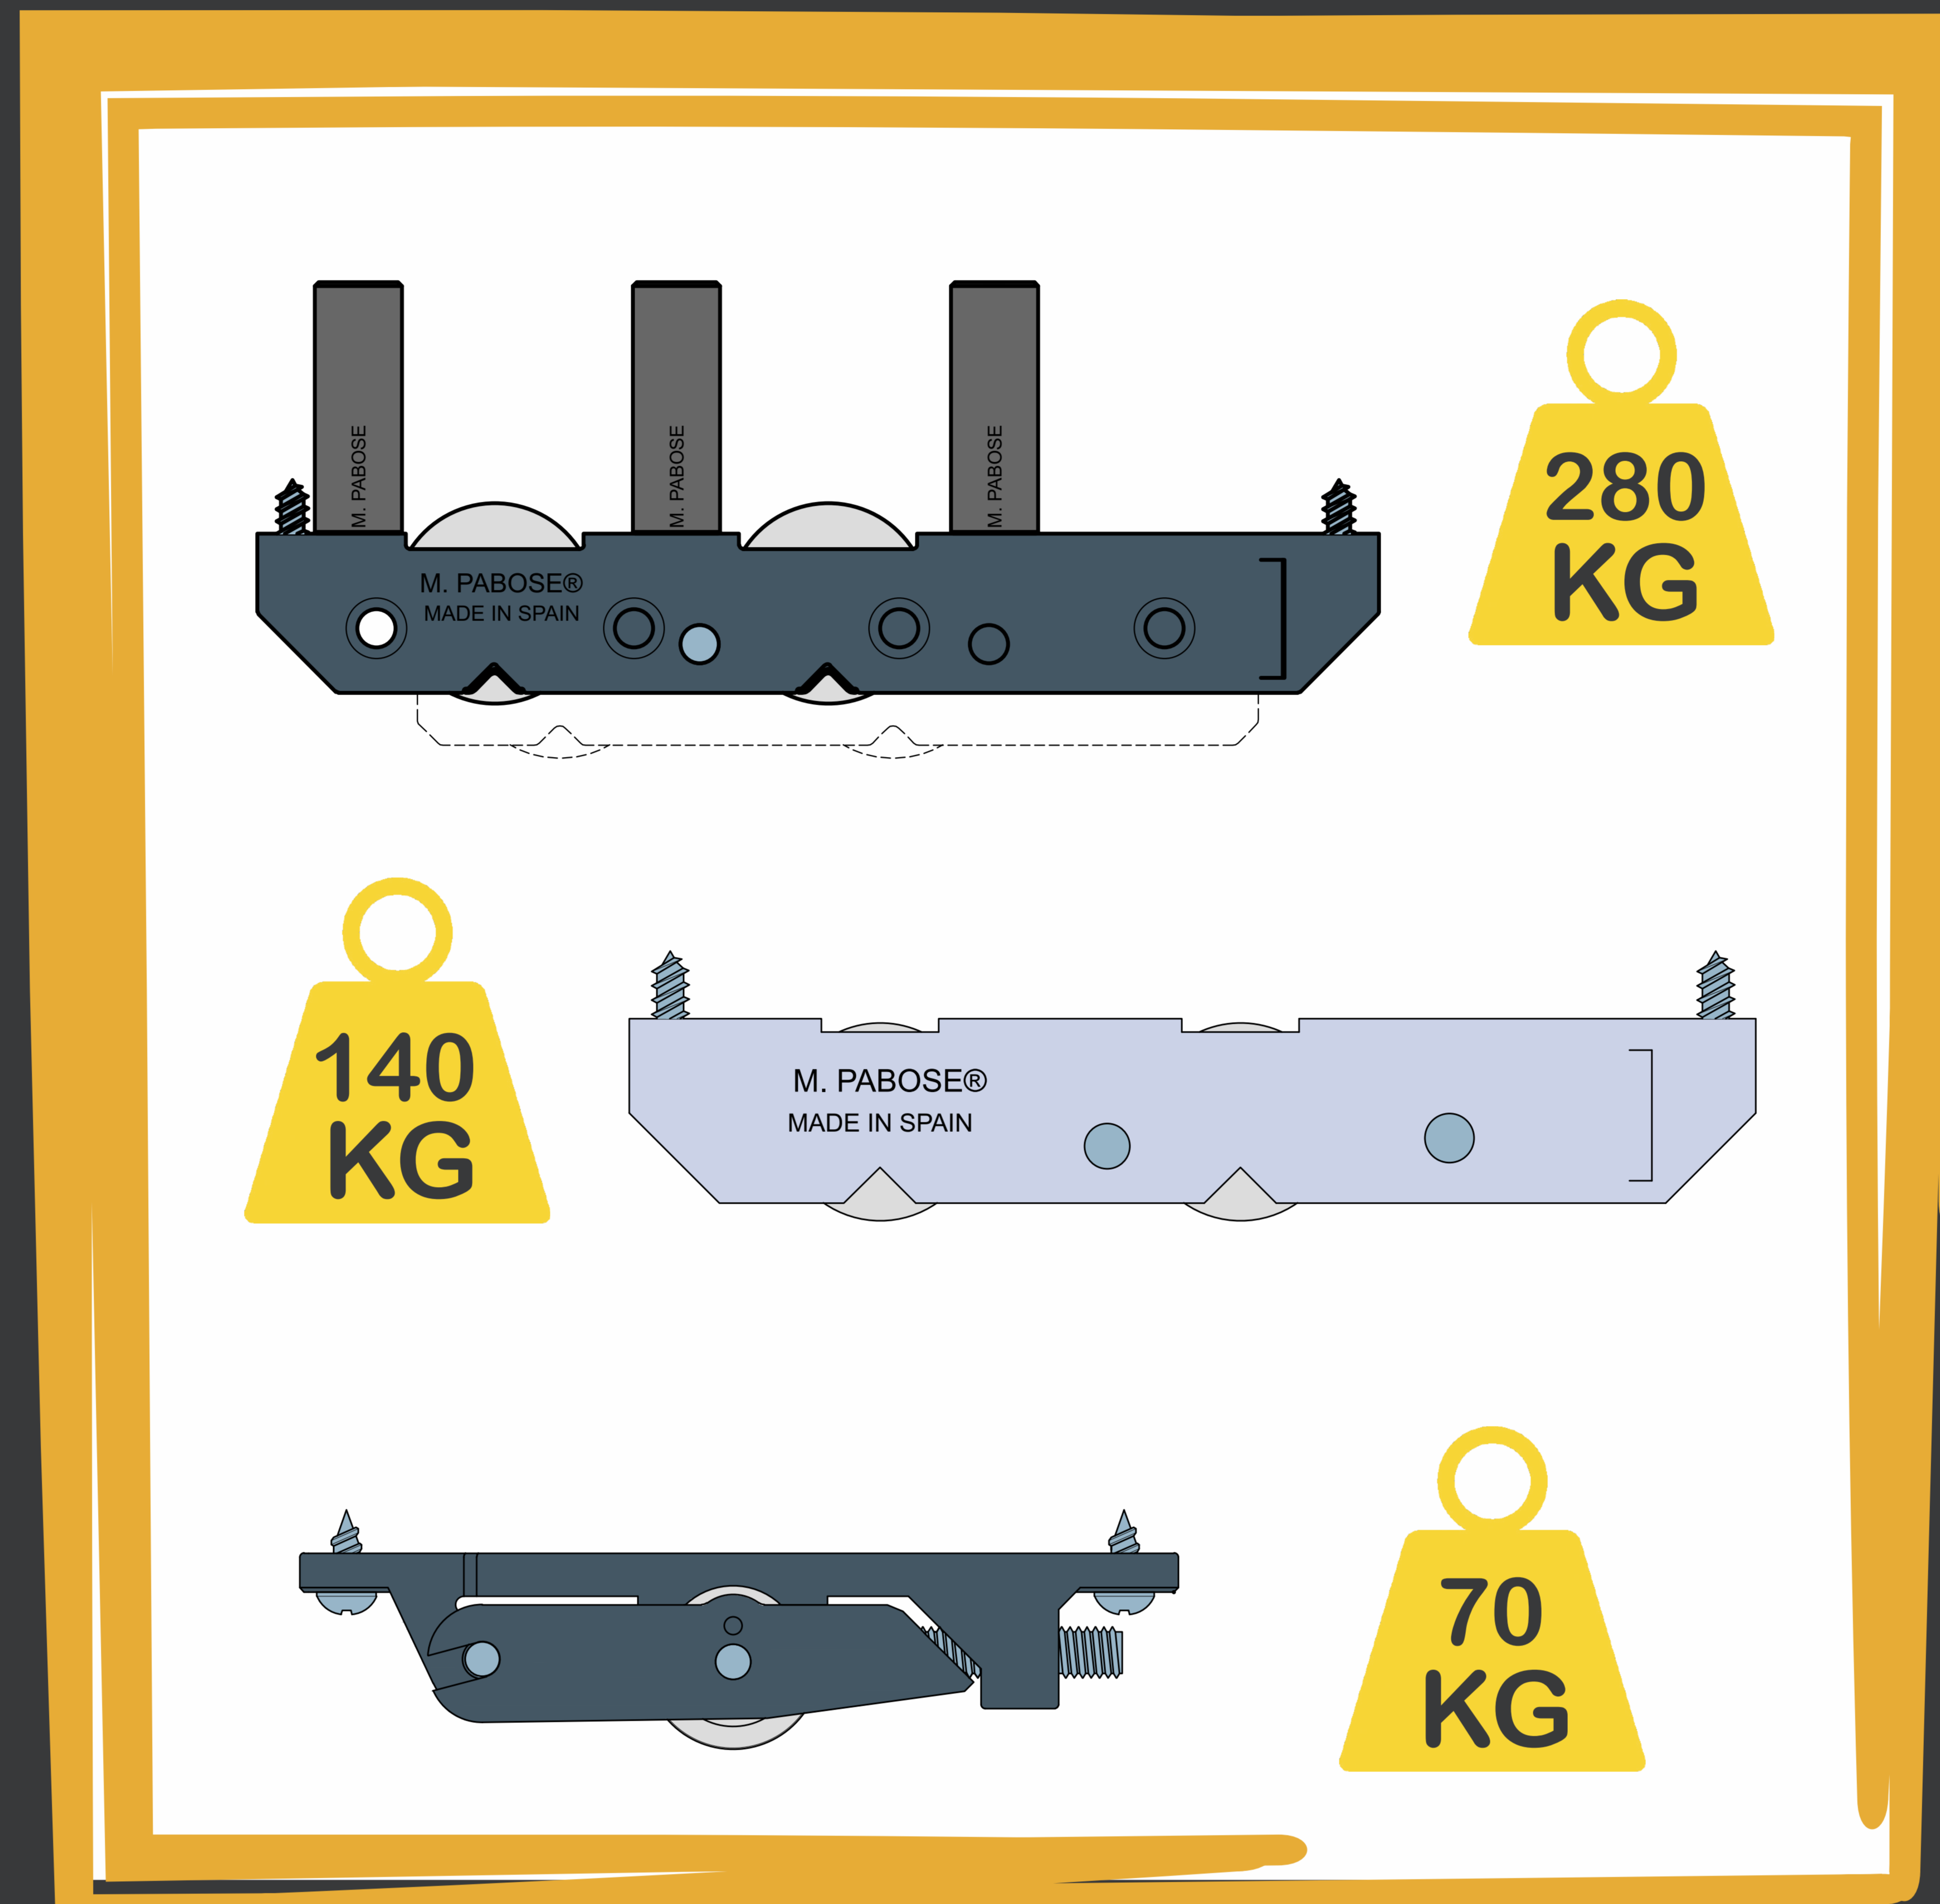

Distribuidor oficial
de

"Solo Pabose supera a Pabose"

* Pesos mencionados aplicables por hoja de ventana.

► REGULABLES

Conjunto tándem regulable
Obtén la regulación necesaria en el momento que deseas.
Casquillos de agujas de acero inoxidable.

► GRANDES APERTURAS

Conjunto fijo y tándem con soporte de Zamak, rueda de acetal con casquillo de aguja de acero inoxidable.

La solución perfecta para ventanas de gran apertura, desde los 180 kg hasta los 360 kg por Hoja.
Despreocúpate de las post ventas y utiliza PABOSE.

* Pesos mencionados aplicables por hoja de ventana.

* Pesos mencionados aplicables por hoja de ventana.

► ANTEPECHO

Conjunto fijo simple con casquillo de agujas y acero inoxidable.

La solución perfecta para ventanas "antepecho".
olvídate de la post ventas por exceso de peso y materialidad, PABOSE tiene todas las soluciones del mercado.